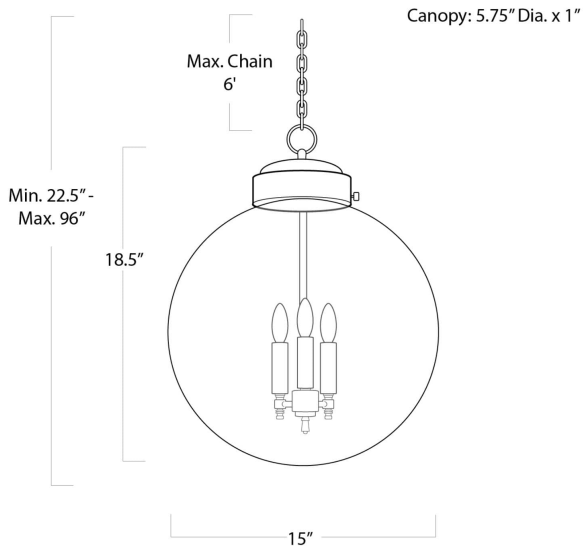

### Globe Pendant (Natural Brass) 16-1004NB

<b>HEIGHT</b>	24
<b>WIDTH</b>	15
<b>DEPTH</b>	15
<b>SHADE DIMS</b>	N/A
<b>SHADE COLOR</b>	N/A
<b>BULB QTY</b>	3
<b>BULB TYPE</b>	B Type Candelabra Base (E12)
<b>SOCKET</b>	E12 Candelabra
<b>WATTAGE</b>	25 Watt Max
<b>WIRING TYPE</b>	Hard Wire
<b>MATERIAL</b>	Glass
<b>FINISH</b>	N/A
<b>NOTES</b>	10 ft of cord and 6 ft of chain
<b>FREIGHT ONLY</b>	No