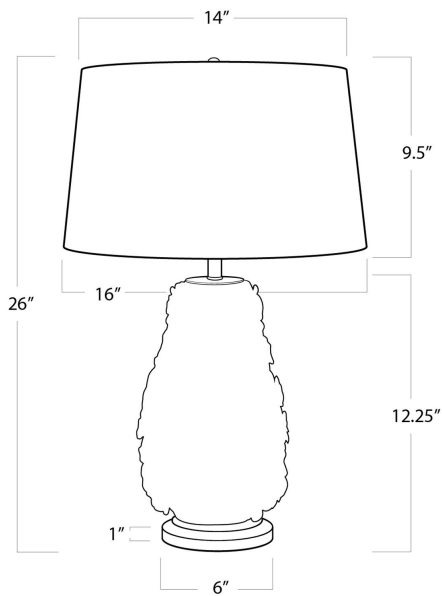

### Alice Porcelain Flower Table Lamp 13-1257

<b>HEIGHT</b>	26
<b>WIDTH</b>	16
<b>DEPTH</b>	16
<b>SHADE DIMS</b>	14 x 16 x 9.5
<b>SHADE COLOR</b>	Natural Linen
<b>BULB QTY</b>	1
<b>BULB TYPE</b>	A Type Medium Base (E26)
<b>SOCKET</b>	E26 3-Way Cast Turn Knob
<b>WATTAGE</b>	3-Way 150 Watt Max
<b>WIRING TYPE</b>	Standard
<b>MATERIAL</b>	Ceramic
<b>FINISH</b>	N/A
<b>NOTES</b>	8 ft of cord
<b>FREIGHT ONLY</b>	No