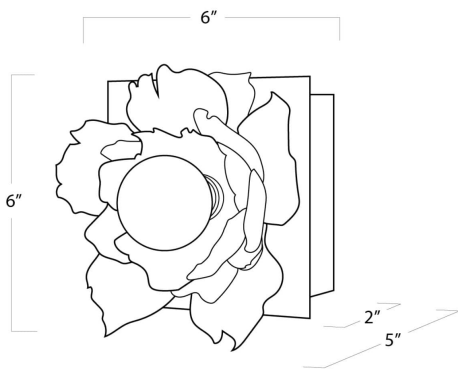

## SPECIFICATION SHEET

Adeline Sconce Petite  
15-1082

<b>HEIGHT</b>	6
<b>WIDTH</b>	6
<b>DEPTH</b>	5
<b>SHADE DIMS</b>	N/A
<b>SHADE COLOR</b>	N/A
<b>BULB QTY</b>	1
<b>BULB TYPE</b>	G Type Candelabra Base (E12)
<b>SOCKET</b>	E12 Candelabra
<b>WATTAGE</b>	40 Watt Max
<b>WIRING TYPE</b>	Hard Wire
<b>BACKPLATE</b>	5 x 5 x 2
<b>JUNCTION BOX</b>	3 in from top, 3 in from side
<b>MATERIAL</b>	Steel
<b>FINISH</b>	N/A
<b>NOTES</b>	N/A
<b>FREIGHT ONLY</b>	No