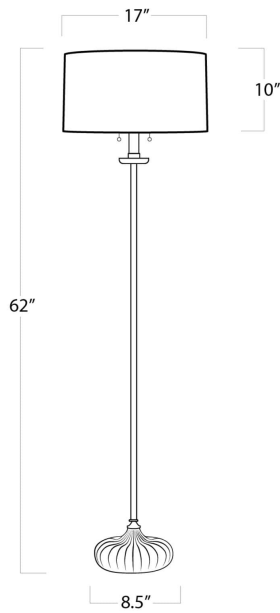

### Clove Stem Floor Lamp (Antique Gold Leaf) 14-1015

<b>HEIGHT</b>	62
<b>WIDTH</b>	17
<b>DEPTH</b>	17
<b>SHADE DIMS</b>	17 x 17 x 10
<b>SHADE COLOR</b>	White
<b>BULB QTY</b>	2
<b>BULB TYPE</b>	A Type Medium Base (E26)
<b>SOCKET</b>	E26 S-Cluster Pull Chain
<b>WATTAGE</b>	60 Watt Max
<b>WIRING TYPE</b>	Standard
<b>MATERIAL</b>	Steel
<b>FINISH</b>	N/A
<b>NOTES</b>	8 ft of cord
<b>FREIGHT ONLY</b>	No