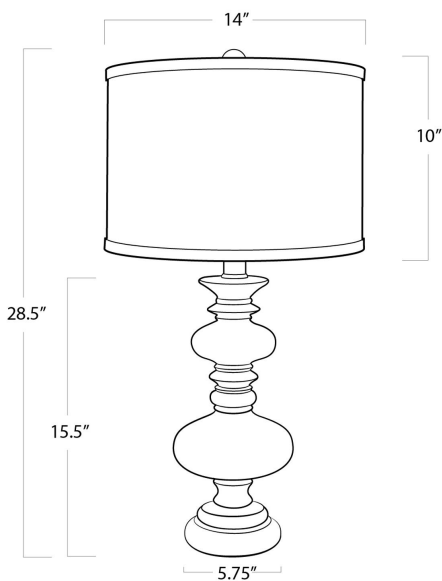

### Distressed Turned Spindle Table Lamp 13-1005

<b>HEIGHT</b>	28.5
<b>WIDTH</b>	14
<b>DEPTH</b>	14
<b>SHADE DIMS</b>	14 x 14 x 10
<b>SHADE COLOR</b>	Natural Linen
<b>BULB QTY</b>	1
<b>BULB TYPE</b>	A Type Medium Base (E26)
<b>SOCKET</b>	E26 3-Way Turn Knob
<b>WATTAGE</b>	3-Way 100 Watt Max
<b>WIRING TYPE</b>	Standard
<b>MATERIAL</b>	Resin
<b>FINISH</b>	N/A
<b>NOTES</b>	8 ft of cord
<b>FREIGHT ONLY</b>	No