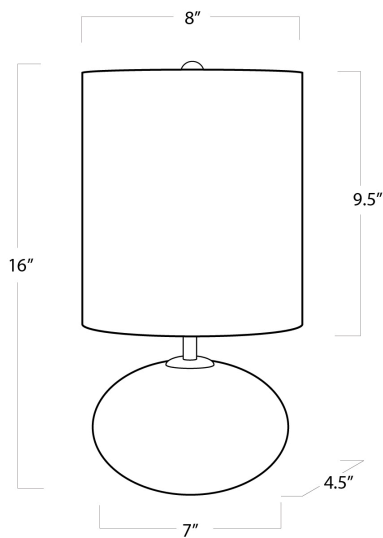

## SPECIFICATION SHEET

Concrete Mini Orb Lamp  
13-1048

<b>HEIGHT</b>	16
<b>WIDTH</b>	8
<b>DEPTH</b>	8
<b>SHADE DIMS</b>	8 x 8 x 9.5
<b>SHADE COLOR</b>	Natural Linen
<b>BULB QTY</b>	1
<b>BULB TYPE</b>	B Type Candelabra Base (E12)
<b>SOCKET</b>	E12 Candelabra w Line Switch
<b>WATTAGE</b>	40 Watt Max
<b>WIRING TYPE</b>	Standard
<b>MATERIAL</b>	Concrete
<b>FINISH</b>	N/A
<b>NOTES</b>	8 ft of cord
<b>FREIGHT ONLY</b>	No