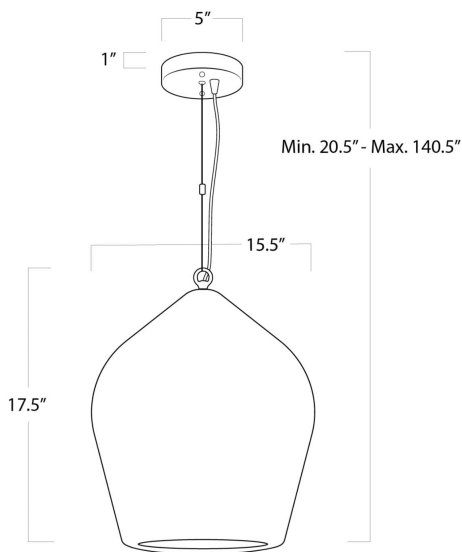

## SPECIFICATION SHEET

### Georgian Pendant 16-1261NAT

COASTAL  
LIVING  
LIGHTING COLLECTION

<b>HEIGHT</b>	20
<b>WIDTH</b>	14.5
<b>DEPTH</b>	14.5
<b>SHADE DIMS</b>	N/A
<b>SHADE COLOR</b>	N/A
<b>BULB QTY</b>	1
<b>BULB TYPE</b>	A Type Medium Base (E26)
<b>SOCKET</b>	E26 Keyless
<b>WATTAGE</b>	100 Watt Max
<b>WIRING TYPE</b>	Hard Wire
<b>MATERIAL</b>	Natural Material
<b>FINISH</b>	Natural
<b>NOTES</b>	10 ft of cord
<b>FREIGHT ONLY</b>	No