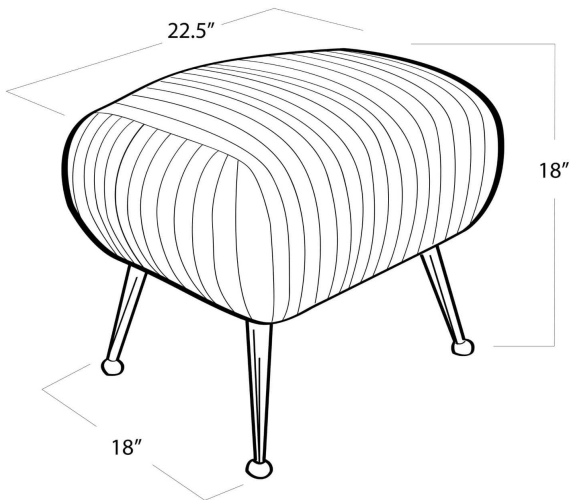

## SPECIFICATION SHEET

---

Beretta Foot Stool  
32-1138BLK

<b>HEIGHT</b>	18
<b>WIDTH</b>	22.5
<b>DEPTH</b>	17.75
<b>SEAT HEIGHT</b>	N/A
<b>SEAT DEPTH</b>	N/A
<b>ARM HEIGHT</b>	N/A
<b>NOTES</b>	N/A
<b>FREIGHT ONLY</b>	No