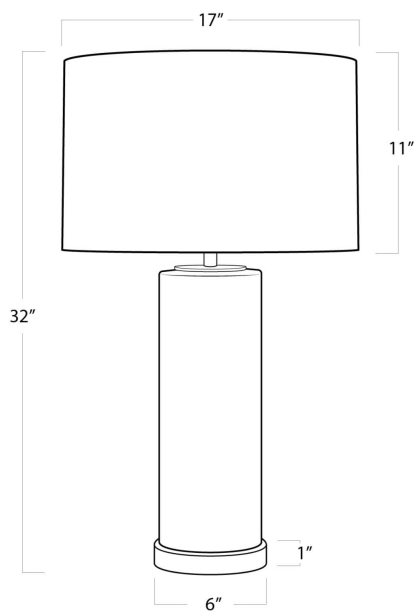

### Tide Ceramic Table Lamp 13-1384

<b>HEIGHT</b>	32
<b>WIDTH</b>	17
<b>DEPTH</b>	17
<b>SHADE DIMS</b>	17 x 17 x 11
<b>SHADE COLOR</b>	Natural Linen
<b>BULB QTY</b>	1
<b>BULB TYPE</b>	A Type Medium Base (E26)
<b>SOCKET</b>	E26 3-Way Cast Turn Knob
<b>WATTAGE</b>	3-Way 150 Watt Max
<b>WIRING TYPE</b>	Standard
<b>MATERIAL</b>	Ceramic
<b>FINISH</b>	N/A
<b>NOTES</b>	8 ft of cord
<b>FREIGHT ONLY</b>	No