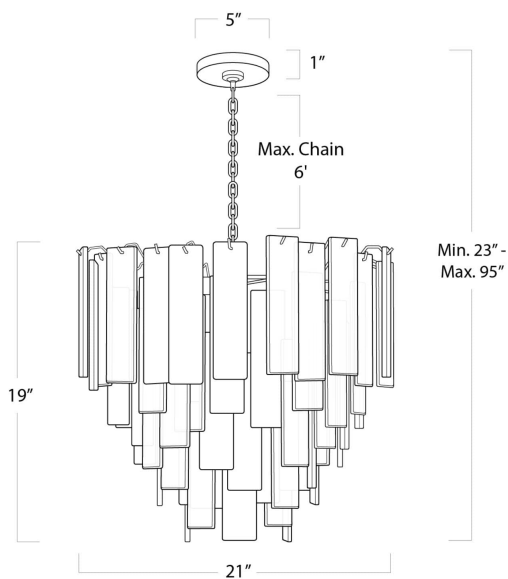

# REGINA ANDREW

DETROIT

## SPECIFICATION SHEET

### Glacier Chandelier Small 16-1291

<b>HEIGHT</b>	23
<b>WIDTH</b>	21
<b>DEPTH</b>	21
<b>SHADE DIMS</b>	N/A
<b>SHADE COLOR</b>	N/A
<b>BULB QTY</b>	8
<b>BULB TYPE</b>	B Type Candelabra Base (E12)
<b>SOCKET</b>	E12 Candelabra
<b>WATTAGE</b>	60 Watt Max
<b>WIRING TYPE</b>	Hard Wire
<b>MATERIAL</b>	Glass
<b>FINISH</b>	N/A
<b>NOTES</b>	N/A
<b>FREIGHT ONLY</b>	No