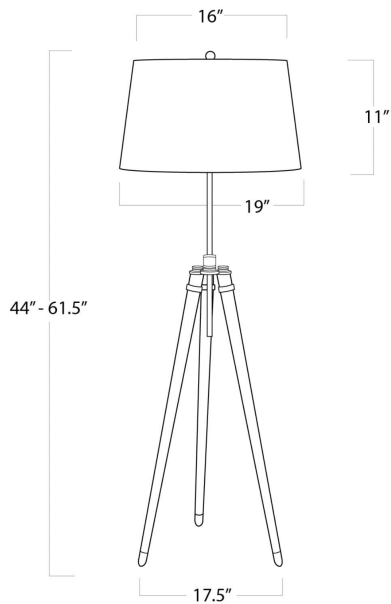

## SPECIFICATION SHEET

Brigitte Floor Lamp  
14-1009NB

<b>HEIGHT</b>	61.5
<b>WIDTH</b>	19
<b>DEPTH</b>	19
<b>SHADE DIMS</b>	16 x 19 x 11
<b>SHADE COLOR</b>	White
<b>BULB QTY</b>	1
<b>BULB TYPE</b>	A Type Medium Base (E26)
<b>SOCKET</b>	E26 3-Way Cast Turn Knob
<b>WATTAGE</b>	3-Way 150 Watt Max
<b>WIRING TYPE</b>	N/A
<b>MATERIAL</b>	Steel
<b>FINISH</b>	Natural Brass
<b>NOTES</b>	8 ft of cord
<b>FREIGHT ONLY</b>	No