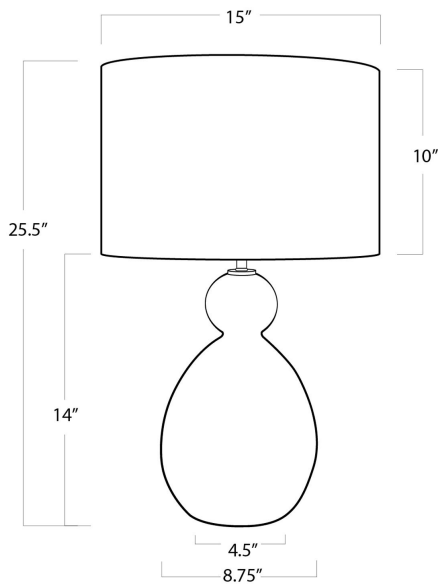

### Playa Ceramic Table Lamp 13-1443

<b>HEIGHT</b>	25.5
<b>WIDTH</b>	15
<b>DEPTH</b>	15
<b>SHADE DIMS</b>	15 x 15 x 10
<b>SHADE COLOR</b>	Natural Linen
<b>BULB QTY</b>	1
<b>BULB TYPE</b>	A Type Medium Base (E26)
<b>SOCKET</b>	E26 3-Way Cast Turn Knob
<b>WATTAGE</b>	3-Way 150 Watt Max
<b>WIRING TYPE</b>	Standard
<b>MATERIAL</b>	Ceramic
<b>FINISH</b>	N/A
<b>NOTES</b>	N/A
<b>FREIGHT ONLY</b>	No