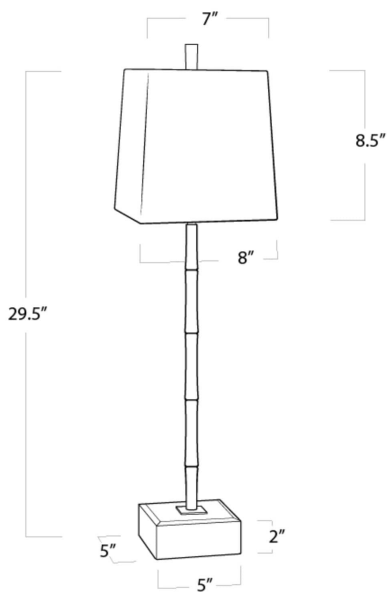

## SPECIFICATION SHEET

Sarina Buffet Lamp  
13-1473

<b>HEIGHT</b>	29.5
<b>WIDTH</b>	8
<b>DEPTH</b>	8
<b>SHADE DIMS</b>	7x7, 8x8, 8.5
<b>SHADE COLOR</b>	Natural Linen
<b>BULB QTY</b>	1
<b>BULB TYPE</b>	B Type Candelabra Base (E12)
<b>SOCKET</b>	E12 Candelabra w Line Switch
<b>WATTAGE</b>	60 Watt Max
<b>WIRING TYPE</b>	Standard
<b>MATERIAL</b>	Steel
<b>FINISH</b>	N/A
<b>NOTES</b>	8 ft of cord
<b>FREIGHT ONLY</b>	No