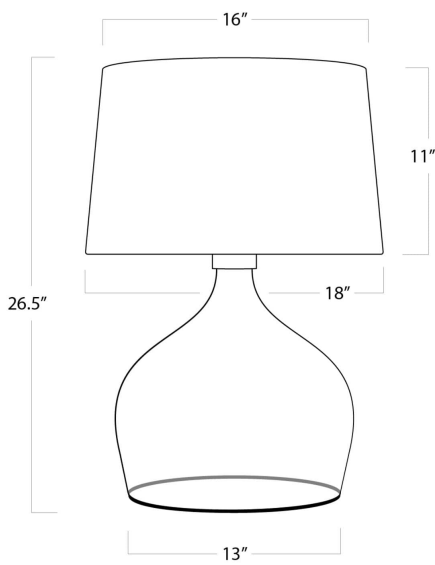

## SPECIFICATION SHEET

Demi John Table Lamp Large  
13-1478

<b>HEIGHT</b>	26.5
<b>WIDTH</b>	18
<b>DEPTH</b>	18
<b>SHADE DIMS</b>	16 x 18 x 11
<b>SHADE COLOR</b>	Natural Linen
<b>BULB QTY</b>	1
<b>BULB TYPE</b>	A Type Medium Base (E26)
<b>SOCKET</b>	E26 3-Way Cast Turn Knob
<b>WATTAGE</b>	3-Way 150 Watt Max
<b>WIRING TYPE</b>	Standard
<b>MATERIAL</b>	Glass
<b>FINISH</b>	N/A
<b>NOTES</b>	N/A
<b>FREIGHT ONLY</b>	No