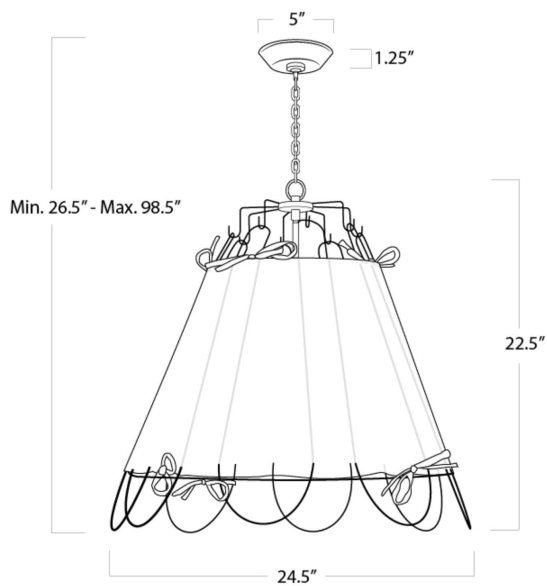

### Birdie Pendant Large 16-1303

<b>HEIGHT</b>	26.5
<b>WIDTH</b>	24.5
<b>DEPTH</b>	24.5
<b>SHADE DIMS</b>	N/A
<b>SHADE COLOR</b>	N/A
<b>BULB QTY</b>	1
<b>BULB TYPE</b>	A Type Medium Base (E26)
<b>SOCKET</b>	E26 Keyless
<b>WATTAGE</b>	60 Watt Max
<b>WIRING TYPE</b>	Hard Wire
<b>MATERIAL</b>	Steel
<b>FINISH</b>	N/A
<b>NOTES</b>	10 ft of cord, 6 ft of chain
<b>FREIGHT ONLY</b>	No