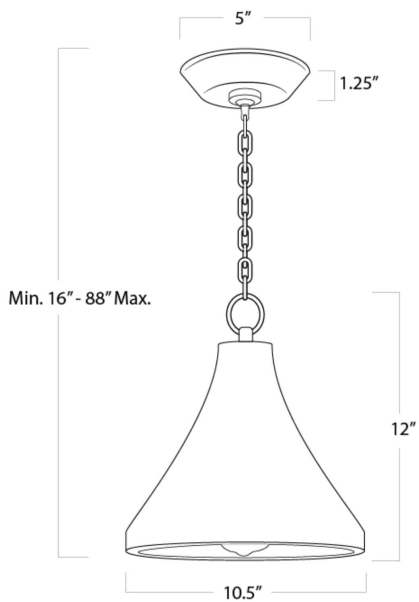

## SPECIFICATION SHEET

Billie Concrete Pendant Small  
16-1322

<b>HEIGHT</b>	16
<b>WIDTH</b>	10.5
<b>DEPTH</b>	10.5
<b>SHADE DIMS</b>	N/A
<b>SHADE COLOR</b>	N/A
<b>BULB QTY</b>	1
<b>BULB TYPE</b>	A Type Medium Base (E26)
<b>SOCKET</b>	E26 Keyless
<b>WATTAGE</b>	60 Watt Max
<b>WIRING TYPE</b>	Hard Wire
<b>MATERIAL</b>	Concrete
<b>FINISH</b>	N/A
<b>NOTES</b>	10 ft of cord 6 ft of chain
<b>FREIGHT ONLY</b>	No