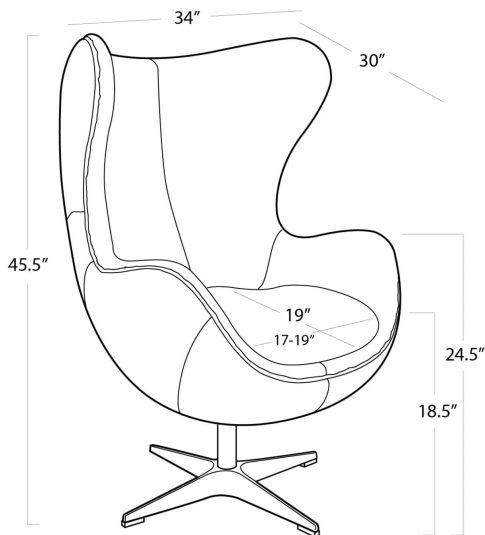

## SPECIFICATION SHEET

Rowan Sheepskin Chair  
32-1149

<b>HEIGHT</b>	45.5
<b>WIDTH</b>	34
<b>DEPTH</b>	30
<b>MATERIAL</b>	Leather
<b>FINISH</b>	N/A
<b>NOTES</b>	N/A
<b>FREIGHT ONLY</b>	No