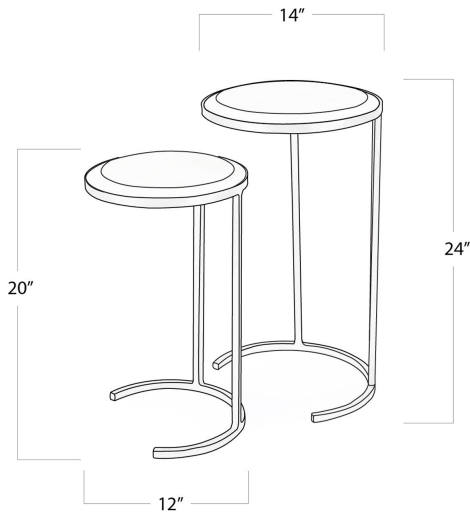

## SPECIFICATION SHEET

Bone Veneer Nesting Table (Brass)  
30-1007BRS

<b>HEIGHT</b>	24
<b>WIDTH</b>	14
<b>DEPTH</b>	14
<b>MATERIAL</b>	Steel
<b>FINISH</b>	N/A
<b>NOTES</b>	N/A
<b>FREIGHT ONLY</b>	No