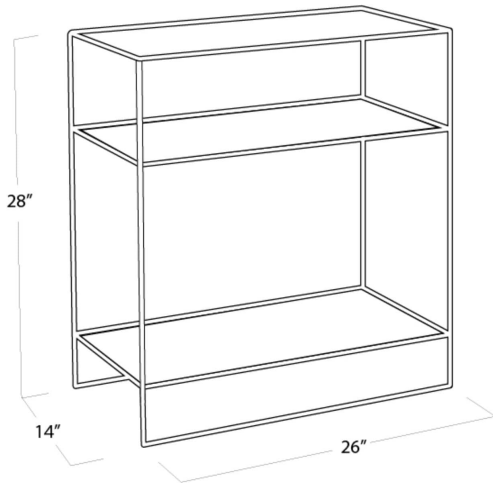

## SPECIFICATION SHEET

LFD - Mirage 3 Shelf Side Table  
30-1143

<b>HEIGHT</b>	28
<b>WIDTH</b>	26
<b>DEPTH</b>	14
<b>SEAT HEIGHT</b>	N/A
<b>SEAT DEPTH</b>	N/A
<b>ARM HEIGHT</b>	N/A
<b>NOTES</b>	N/A
<b>FREIGHT ONLY</b>	No