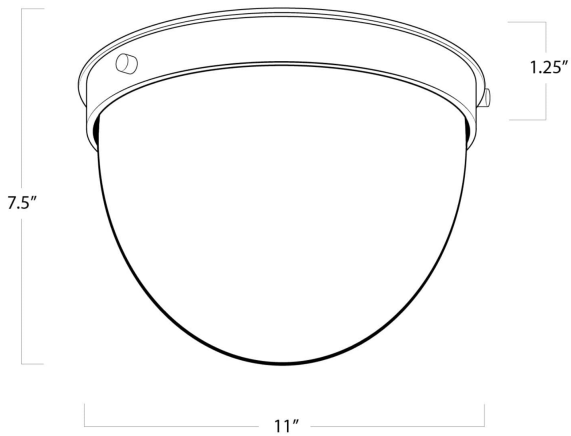

## SPECIFICATION SHEET

Bay Harbor Flush Mount (Oil Rubbed Bronze)  
16-1116ORB

<b>HEIGHT</b>	7.5
<b>WIDTH</b>	11
<b>DEPTH</b>	11
<b>SHADE DIMS</b>	N/A
<b>SHADE COLOR</b>	N/A
<b>BULB QTY</b>	1
<b>BULB TYPE</b>	A Type Medium Base (E26)
<b>SOCKET</b>	E26 Keyless
<b>WATTAGE</b>	100 Watt Max
<b>WIRING TYPE</b>	Hard Wire
<b>MATERIAL</b>	Steel
<b>FINISH</b>	N/A
<b>NOTES</b>	N/A
<b>FREIGHT ONLY</b>	No