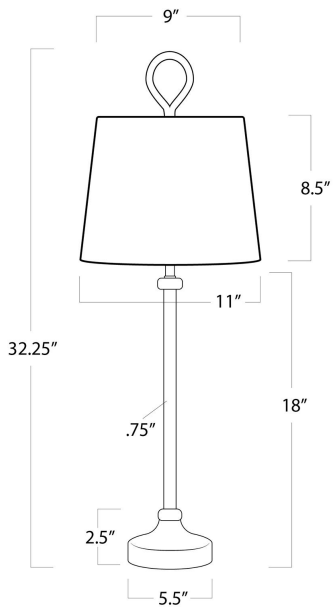

### Bimini Buffet Lamp 13-1521

<b>HEIGHT</b>	32.25
<b>WIDTH</b>	11
<b>DEPTH</b>	11
<b>SHADE DIMS</b>	9 x 11 x 8.5
<b>SHADE COLOR</b>	Natural Linen
<b>BULB QTY</b>	1
<b>BULB TYPE</b>	A Type Medium Base (E26)
<b>SOCKET</b>	E26 Keyless. Switch on Cord
<b>WATTAGE</b>	60 Watt Max
<b>WIRING TYPE</b>	Standard
<b>MATERIAL</b>	Rope
<b>FINISH</b>	N/A
<b>NOTES</b>	N/A
<b>FREIGHT ONLY</b>	No