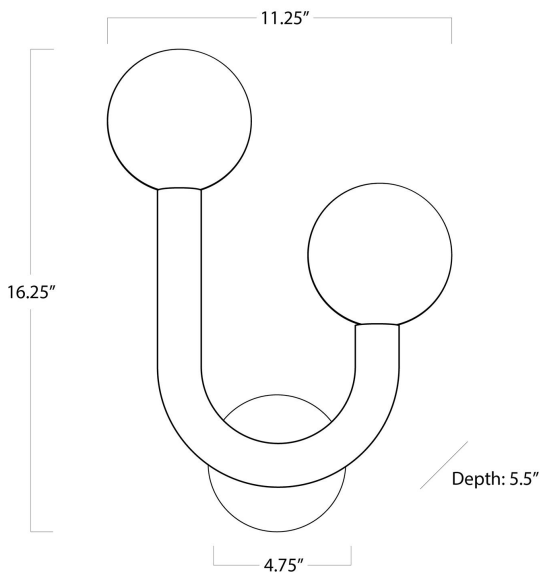

# REGINA ANDREW

DETROIT

## SPECIFICATION SHEET

Happy Sconce Right Side  
15-1144R-NB

<b>HEIGHT</b>	16.25
<b>WIDTH</b>	11.25
<b>DEPTH</b>	5.5
<b>SHADE DIMS</b>	N/A
<b>SHADE COLOR</b>	N/A
<b>BULB QTY</b>	2
<b>BULB TYPE</b>	G9 LED
<b>SOCKET</b>	G 9
<b>WATTAGE</b>	4 Watt Max
<b>WIRING TYPE</b>	Hard Wire
<b>BACKPLATE</b>	4.75 x 4.75 x 1
<b>JUNCTION BOX</b>	N/A
<b>MATERIAL</b>	Steel
<b>FINISH</b>	Natural Brass
<b>NOTES</b>	N/A
<b>FREIGHT ONLY</b>	No