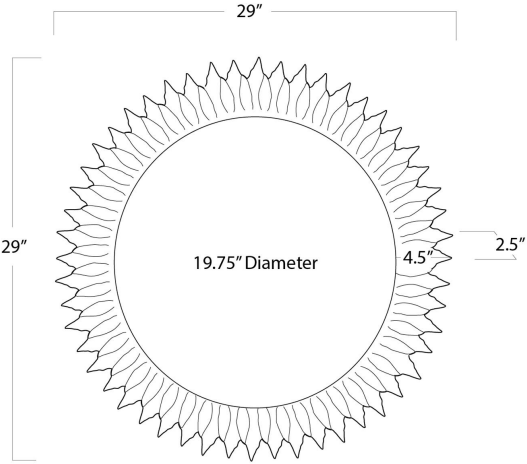

## SPECIFICATION SHEET

Sun Flower Mirror Small (Antique Gold)  
21-1006

<b>HEIGHT</b>	29
<b>WIDTH</b>	29
<b>DEPTH</b>	2.5
<b>INNER MIRROR DIM</b>	19.75
<b>FRAME WIDTH</b>	4.5
<b>NOTES</b>	Beveled Mirror
<b>FREIGHT ONLY</b>	No