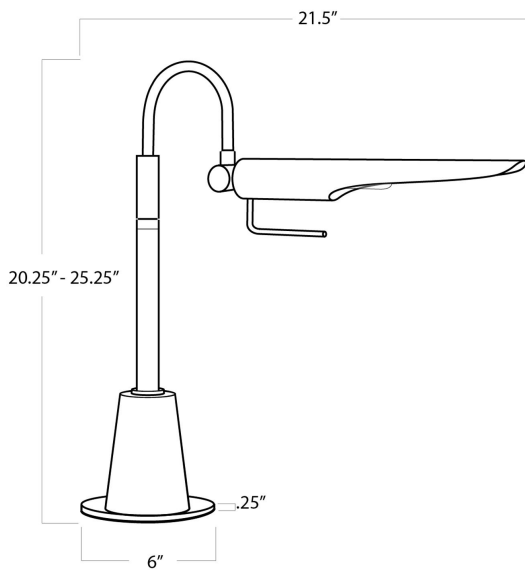

### Raven Task Lamp (Oil Rubbed Bronze)

<b>HEIGHT</b>	25.25
<b>WIDTH</b>	21.5
<b>DEPTH</b>	6
<b>SHADE DIMS</b>	N/A
<b>SHADE COLOR</b>	N/A
<b>BULB QTY</b>	1
<b>BULB TYPE</b>	B Type Candelabra Base (E12)
<b>SOCKET</b>	E12 Candelabra w Line Switch
<b>WATTAGE</b>	25 Watt Max
<b>WIRING TYPE</b>	Standard
<b>MATERIAL</b>	Steel
<b>FINISH</b>	N/A
<b>NOTES</b>	8 ft of cord
<b>FREIGHT ONLY</b>	No