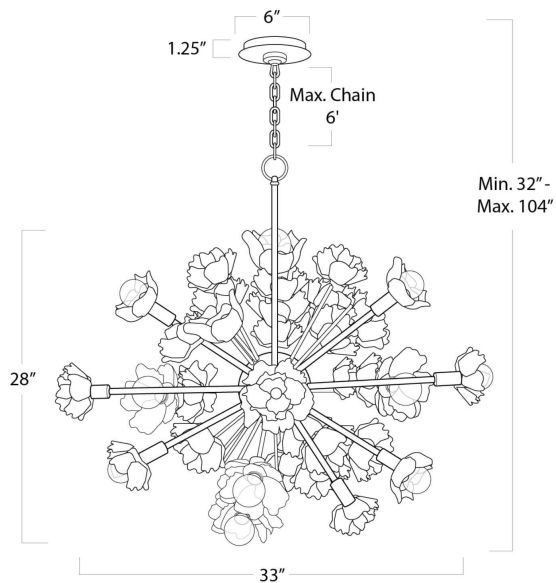

# REGINA ANDREW

DETROIT

## SPECIFICATION SHEET

### Adeline Chandelier

<b>HEIGHT</b>	32
<b>WIDTH</b>	33
<b>DEPTH</b>	33
<b>SHADE DIMS</b>	N/A
<b>SHADE COLOR</b>	N/A
<b>BULB QTY</b>	22
<b>BULB TYPE</b>	B Type Candelabra Base (E12)
<b>SOCKET</b>	E12 Candelabra
<b>WATTAGE</b>	40 Watt Max
<b>WIRING TYPE</b>	Hard Wire
<b>MATERIAL</b>	Steel
<b>FINISH</b>	N/A
<b>NOTES</b>	10 ft of cord and 6 ft of chain
<b>FREIGHT ONLY</b>	Yes