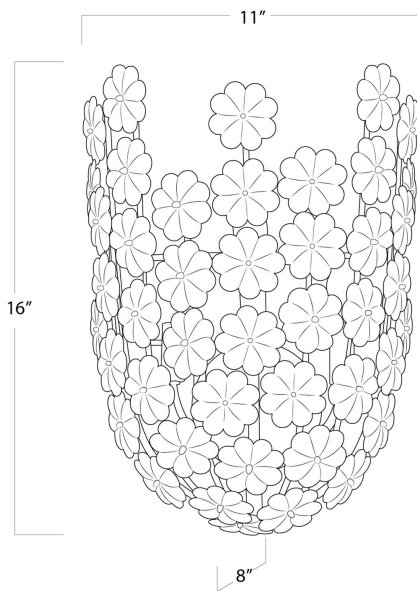

## SPECIFICATION SHEET

Charlotte Sconce  
15-1083

<b>HEIGHT</b>	16
<b>WIDTH</b>	11
<b>DEPTH</b>	8
<b>SHADE DIMS</b>	N/A
<b>SHADE COLOR</b>	N/A
<b>BULB QTY</b>	3
<b>BULB TYPE</b>	B Type Candelabra Base (E12)
<b>SOCKET</b>	E12 Candelabra
<b>WATTAGE</b>	40 Watt Max
<b>WIRING TYPE</b>	Hard Wire
<b>BACKPLATE</b>	5 x 5 x 1
<b>JUNCTION BOX</b>	3.5 in from bottom, 4.5 in from side
<b>MATERIAL</b>	Steel
<b>FINISH</b>	Natural Brass
<b>NOTES</b>	N/A
<b>FREIGHT ONLY</b>	No