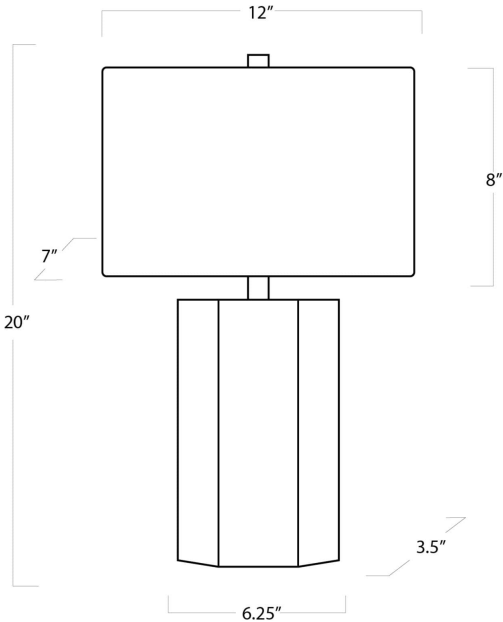

### Grace Alabaster Table Lamp

<b>HEIGHT</b>	20
<b>WIDTH</b>	12
<b>DEPTH</b>	7
<b>SHADE DIMS</b>	12x7, 12x7, 8
<b>SHADE COLOR</b>	Natural Linen
<b>BULB QTY</b>	1
<b>BULB TYPE</b>	B Type Candelabra Base (E12)
<b>SOCKET</b>	E12 Candelabra w Line Switch
<b>WATTAGE</b>	60 Watt Max
<b>WIRING TYPE</b>	Standard
<b>MATERIAL</b>	Alabaster
<b>FINISH</b>	N/A
<b>NOTES</b>	8 ft of cord
<b>FREIGHT ONLY</b>	No