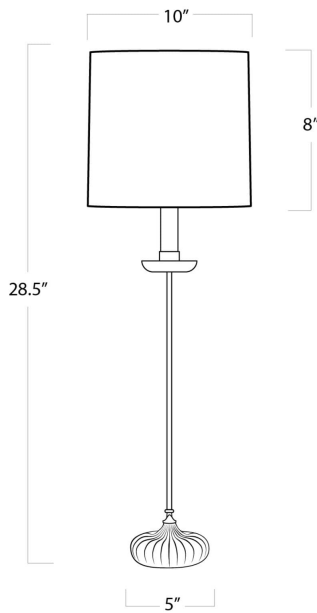

### Clove Stem Buffet Table Lamp With Natural Linen Shade 13-1171

<b>HEIGHT</b>	28.5
<b>WIDTH</b>	10
<b>DEPTH</b>	10
<b>SHADE DIMS</b>	10 x 10 x 8
<b>SHADE COLOR</b>	Natural Linen
<b>BULB QTY</b>	1
<b>BULB TYPE</b>	A Type Medium Base (E26)
<b>SOCKET</b>	E26 On/Off Push-Through
<b>WATTAGE</b>	60 Watt Max
<b>WIRING TYPE</b>	Standard
<b>MATERIAL</b>	Cast Iron
<b>FINISH</b>	N/A
<b>NOTES</b>	6 ft of cord
<b>FREIGHT ONLY</b>	No