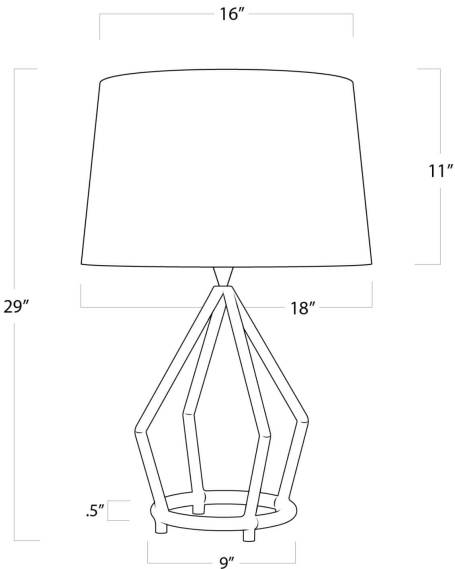

### Bimini Table Lamp

<b>HEIGHT</b>	29
<b>WIDTH</b>	18
<b>DEPTH</b>	18
<b>SHADE DIMS</b>	16 x 18 x 11
<b>SHADE COLOR</b>	Natural Linen
<b>BULB QTY</b>	1
<b>BULB TYPE</b>	A Type Medium Base (E26)
<b>SOCKET</b>	E26 3-Way Cast Turn Knob
<b>WATTAGE</b>	3-Way 150 Watt Max
<b>WIRING TYPE</b>	Standard
<b>MATERIAL</b>	Natural Material
<b>FINISH</b>	N/A
<b>NOTES</b>	N/A
<b>FREIGHT ONLY</b>	No