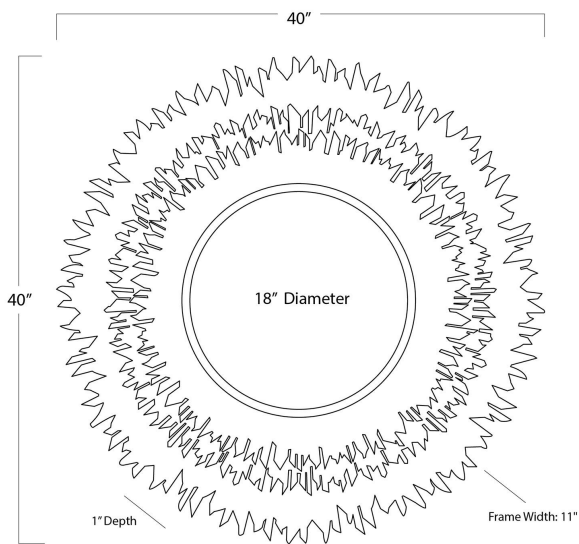

## SPECIFICATION SHEET

Raphael Mirror Large

21-1116

<b>HEIGHT</b>	40
<b>WIDTH</b>	40
<b>DEPTH</b>	1
<b>INNER MIRROR DIM</b>	18
<b>FRAME WIDTH</b>	11
<b>NOTES</b>	Antique Mirror
<b>FREIGHT ONLY</b>	Yes