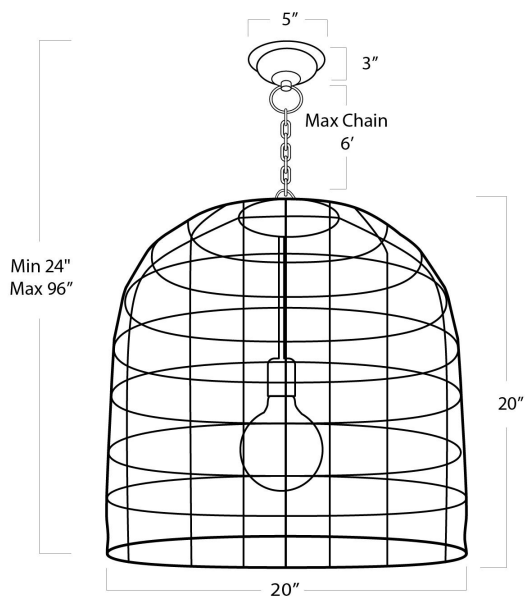

# REGINA ANDREW

DETROIT

## SPECIFICATION SHEET

Fresco Metal Pendant (Black)  
16-1294BLK

<b>HEIGHT</b>	24
<b>WIDTH</b>	20
<b>DEPTH</b>	20
<b>SHADE DIMS</b>	N/A
<b>SHADE COLOR</b>	N/A
<b>BULB QTY</b>	1
<b>BULB TYPE</b>	A Type Medium Base (E26)
<b>SOCKET</b>	E26 Keyless
<b>WATTAGE</b>	60 Watt Max
<b>WIRING TYPE</b>	Hard Wire
<b>MATERIAL</b>	Iron
<b>FINISH</b>	Black
<b>NOTES</b>	N/A
<b>FREIGHT ONLY</b>	No