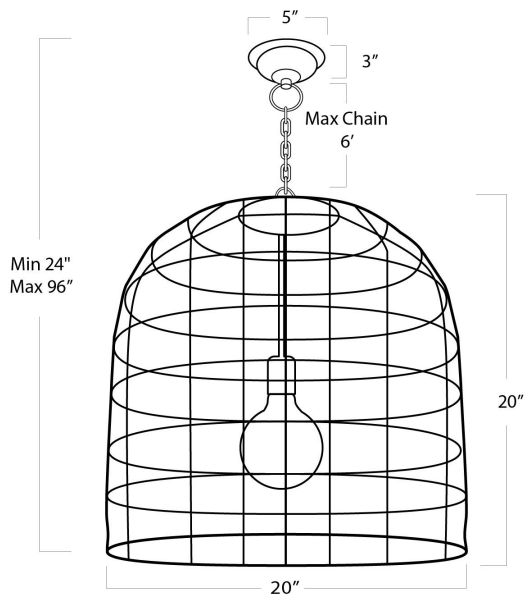

# REGINA ANDREW

DETROIT

## SPECIFICATION SHEET

Fresco Metal Pendant (Brass)  
16-1294BRS

<b>HEIGHT</b>	24
<b>WIDTH</b>	20
<b>DEPTH</b>	20
<b>SHADE DIMS</b>	N/A
<b>SHADE COLOR</b>	N/A
<b>BULB QTY</b>	1
<b>BULB TYPE</b>	A Type Medium Base (E26)
<b>SOCKET</b>	E26 Keyless
<b>WATTAGE</b>	60 Watt Max
<b>WIRING TYPE</b>	Hard Wire
<b>MATERIAL</b>	Iron
<b>FINISH</b>	Brass
<b>NOTES</b>	N/A
<b>FREIGHT ONLY</b>	No