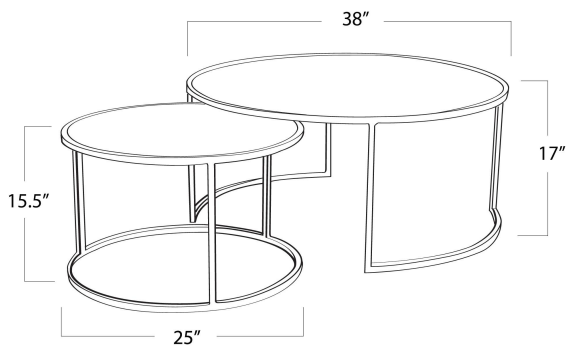

## SPECIFICATION SHEET

---

Anastasia Cocktail Table  
30-1165GLD

<b>HEIGHT</b>	17
<b>WIDTH</b>	38
<b>DEPTH</b>	38
<b>MATERIAL</b>	Iron
<b>FINISH</b>	Gold
<b>NOTES</b>	N/A
<b>FREIGHT ONLY</b>	Yes