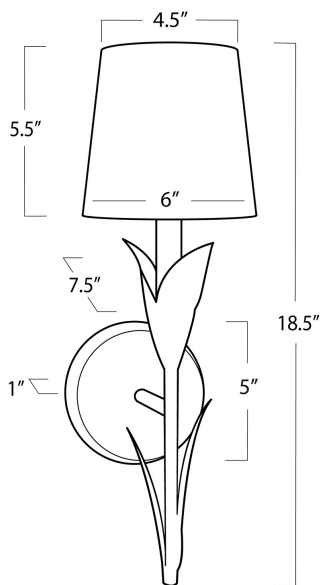

## SPECIFICATION SHEET

### River Reed Sconce Single 15-1218GLD

<b>HEIGHT</b>	18.5
<b>WIDTH</b>	6
<b>DEPTH</b>	7.5
<b>SHADE DIMS</b>	4.5 x 6 x 5.5
<b>SHADE COLOR</b>	Natural Linen
<b>BULB QTY</b>	1
<b>BULB TYPE</b>	B Type Candelabra Base (E12)
<b>SOCKET</b>	E12 Candelabra Uno
<b>WATTAGE</b>	60 Watt Max
<b>WIRING TYPE</b>	Hard Wire
<b>MATERIAL</b>	Steel
<b>FINISH</b>	Antique Gold Leaf
<b>NOTES</b>	N/A
<b>FREIGHT ONLY</b>	No