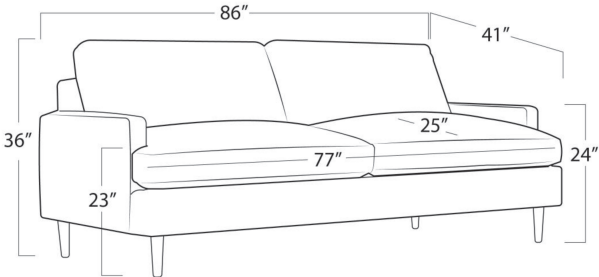

## SPECIFICATION SHEET

Esme Sofa (Bone)  
32-1188

<b>HEIGHT</b>	36
<b>WIDTH</b>	86
<b>DEPTH</b>	41
<b>SEAT HEIGHT</b>	23
<b>SEAT DEPTH</b>	25
<b>ARM HEIGHT</b>	24
<b>NOTES</b>	N/A
<b>FREIGHT ONLY</b>	Yes