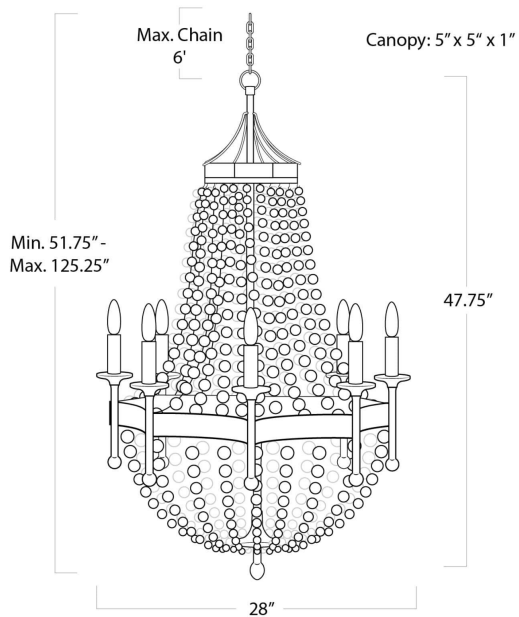

## SPECIFICATION SHEET

### Wood Beaded Chandelier 16-1008

<b>HEIGHT</b>	51.75
<b>WIDTH</b>	28
<b>DEPTH</b>	28
<b>SHADE DIMS</b>	N/A
<b>SHADE COLOR</b>	N/A
<b>BULB QTY</b>	8
<b>BULB TYPE</b>	B Type Candelabra Base (E12)
<b>SOCKET</b>	E12 Candelabra
<b>WATTAGE</b>	60 Watt Max
<b>WIRING TYPE</b>	Hard Wire
<b>MATERIAL</b>	Birch Wood
<b>FINISH</b>	Natural
<b>NOTES</b>	10 ft of cord and 6 ft of chain
<b>FREIGHT ONLY</b>	No