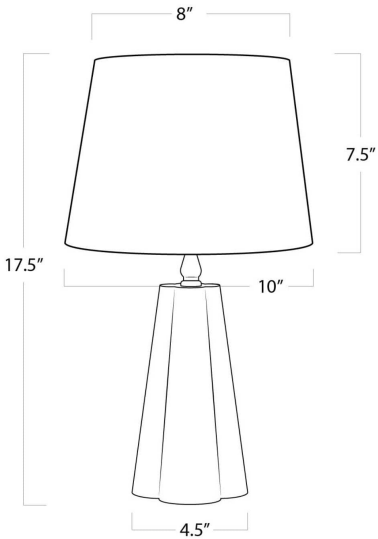

## SPECIFICATION SHEET

Joelle Mini Lamp  
13-1461

<b>HEIGHT</b>	17.5
<b>WIDTH</b>	10
<b>DEPTH</b>	10
<b>SHADE DIMS</b>	8 x 10 x 7.5
<b>SHADE COLOR</b>	Natural Linen
<b>BULB QTY</b>	1
<b>BULB TYPE</b>	B Type Candelabra Base (E12)
<b>SOCKET</b>	E12 Candelabra w Line Switch
<b>WATTAGE</b>	60 Watt Max
<b>WIRING TYPE</b>	Standard
<b>MATERIAL</b>	Resin
<b>FINISH</b>	Rose
<b>NOTES</b>	N/A
<b>FREIGHT ONLY</b>	No