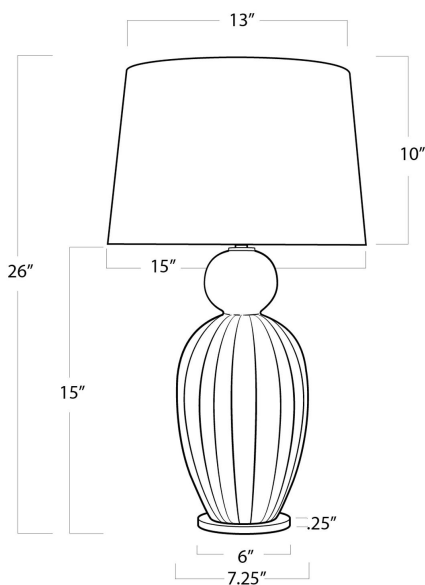

### Tiera Ceramic Table Lamp 13-1442

<b>HEIGHT</b>	26
<b>WIDTH</b>	15
<b>DEPTH</b>	15
<b>SHADE DIMS</b>	13 x 15 x 10
<b>SHADE COLOR</b>	Natural Linen
<b>BULB QTY</b>	1
<b>BULB TYPE</b>	A Type Medium Base (E26)
<b>SOCKET</b>	E26 3-Way Cast Turn Knob
<b>WATTAGE</b>	3-Way 150 Watt Max
<b>WIRING TYPE</b>	Standard
<b>MATERIAL</b>	Ceramic
<b>FINISH</b>	Ivory
<b>NOTES</b>	N/A
<b>FREIGHT ONLY</b>	No