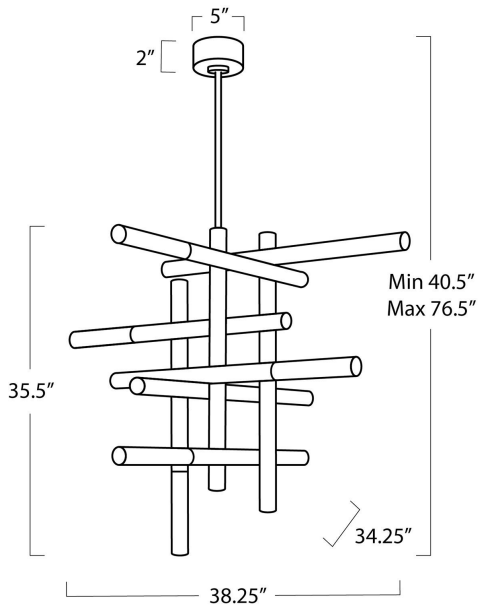

## SPECIFICATION SHEET

Cass Chandelier (Natural Brass)  
16-1396NB

<b>HEIGHT</b>	40.5
<b>WIDTH</b>	38.25
<b>DEPTH</b>	34.5
<b>SHADE DIMS</b>	N/A
<b>SHADE COLOR</b>	N/A
<b>BULB QTY</b>	8
<b>BULB TYPE</b>	GU10/MR11
<b>SOCKET</b>	MR11
<b>WATTAGE</b>	4 Watt Max
<b>WIRING TYPE</b>	Hard Wire
<b>MATERIAL</b>	Steel
<b>FINISH</b>	Natural Brass
<b>NOTES</b>	N/A
<b>FREIGHT ONLY</b>	No