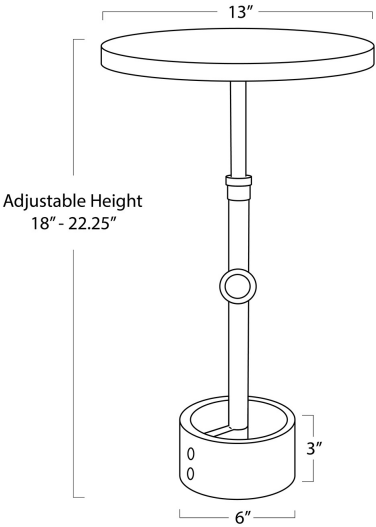

## SPECIFICATION SHEET

Myles Accent Table (Natural Brass)  
30-1196NB

<b>HEIGHT</b>	22.25
<b>WIDTH</b>	13
<b>DEPTH</b>	13
<b>MATERIAL</b>	Steel
<b>FINISH</b>	Natural Brass
<b>NOTES</b>	N/A
<b>FREIGHT ONLY</b>	No