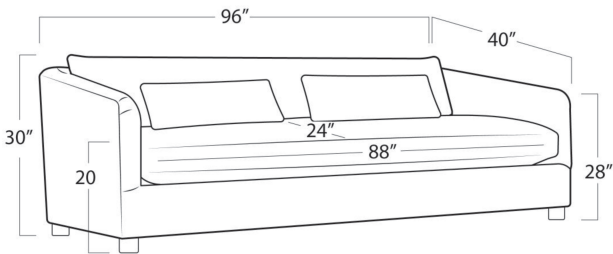

## SPECIFICATION SHEET

---

Luca Sofa (Sable)  
32-1190BRN

<b>HEIGHT</b>	30
<b>WIDTH</b>	96
<b>DEPTH</b>	40
<b>SEAT HEIGHT</b>	18
<b>SEAT DEPTH</b>	24
<b>ARM HEIGHT</b>	28
<b>NOTES</b>	N/A
<b>FREIGHT ONLY</b>	Yes